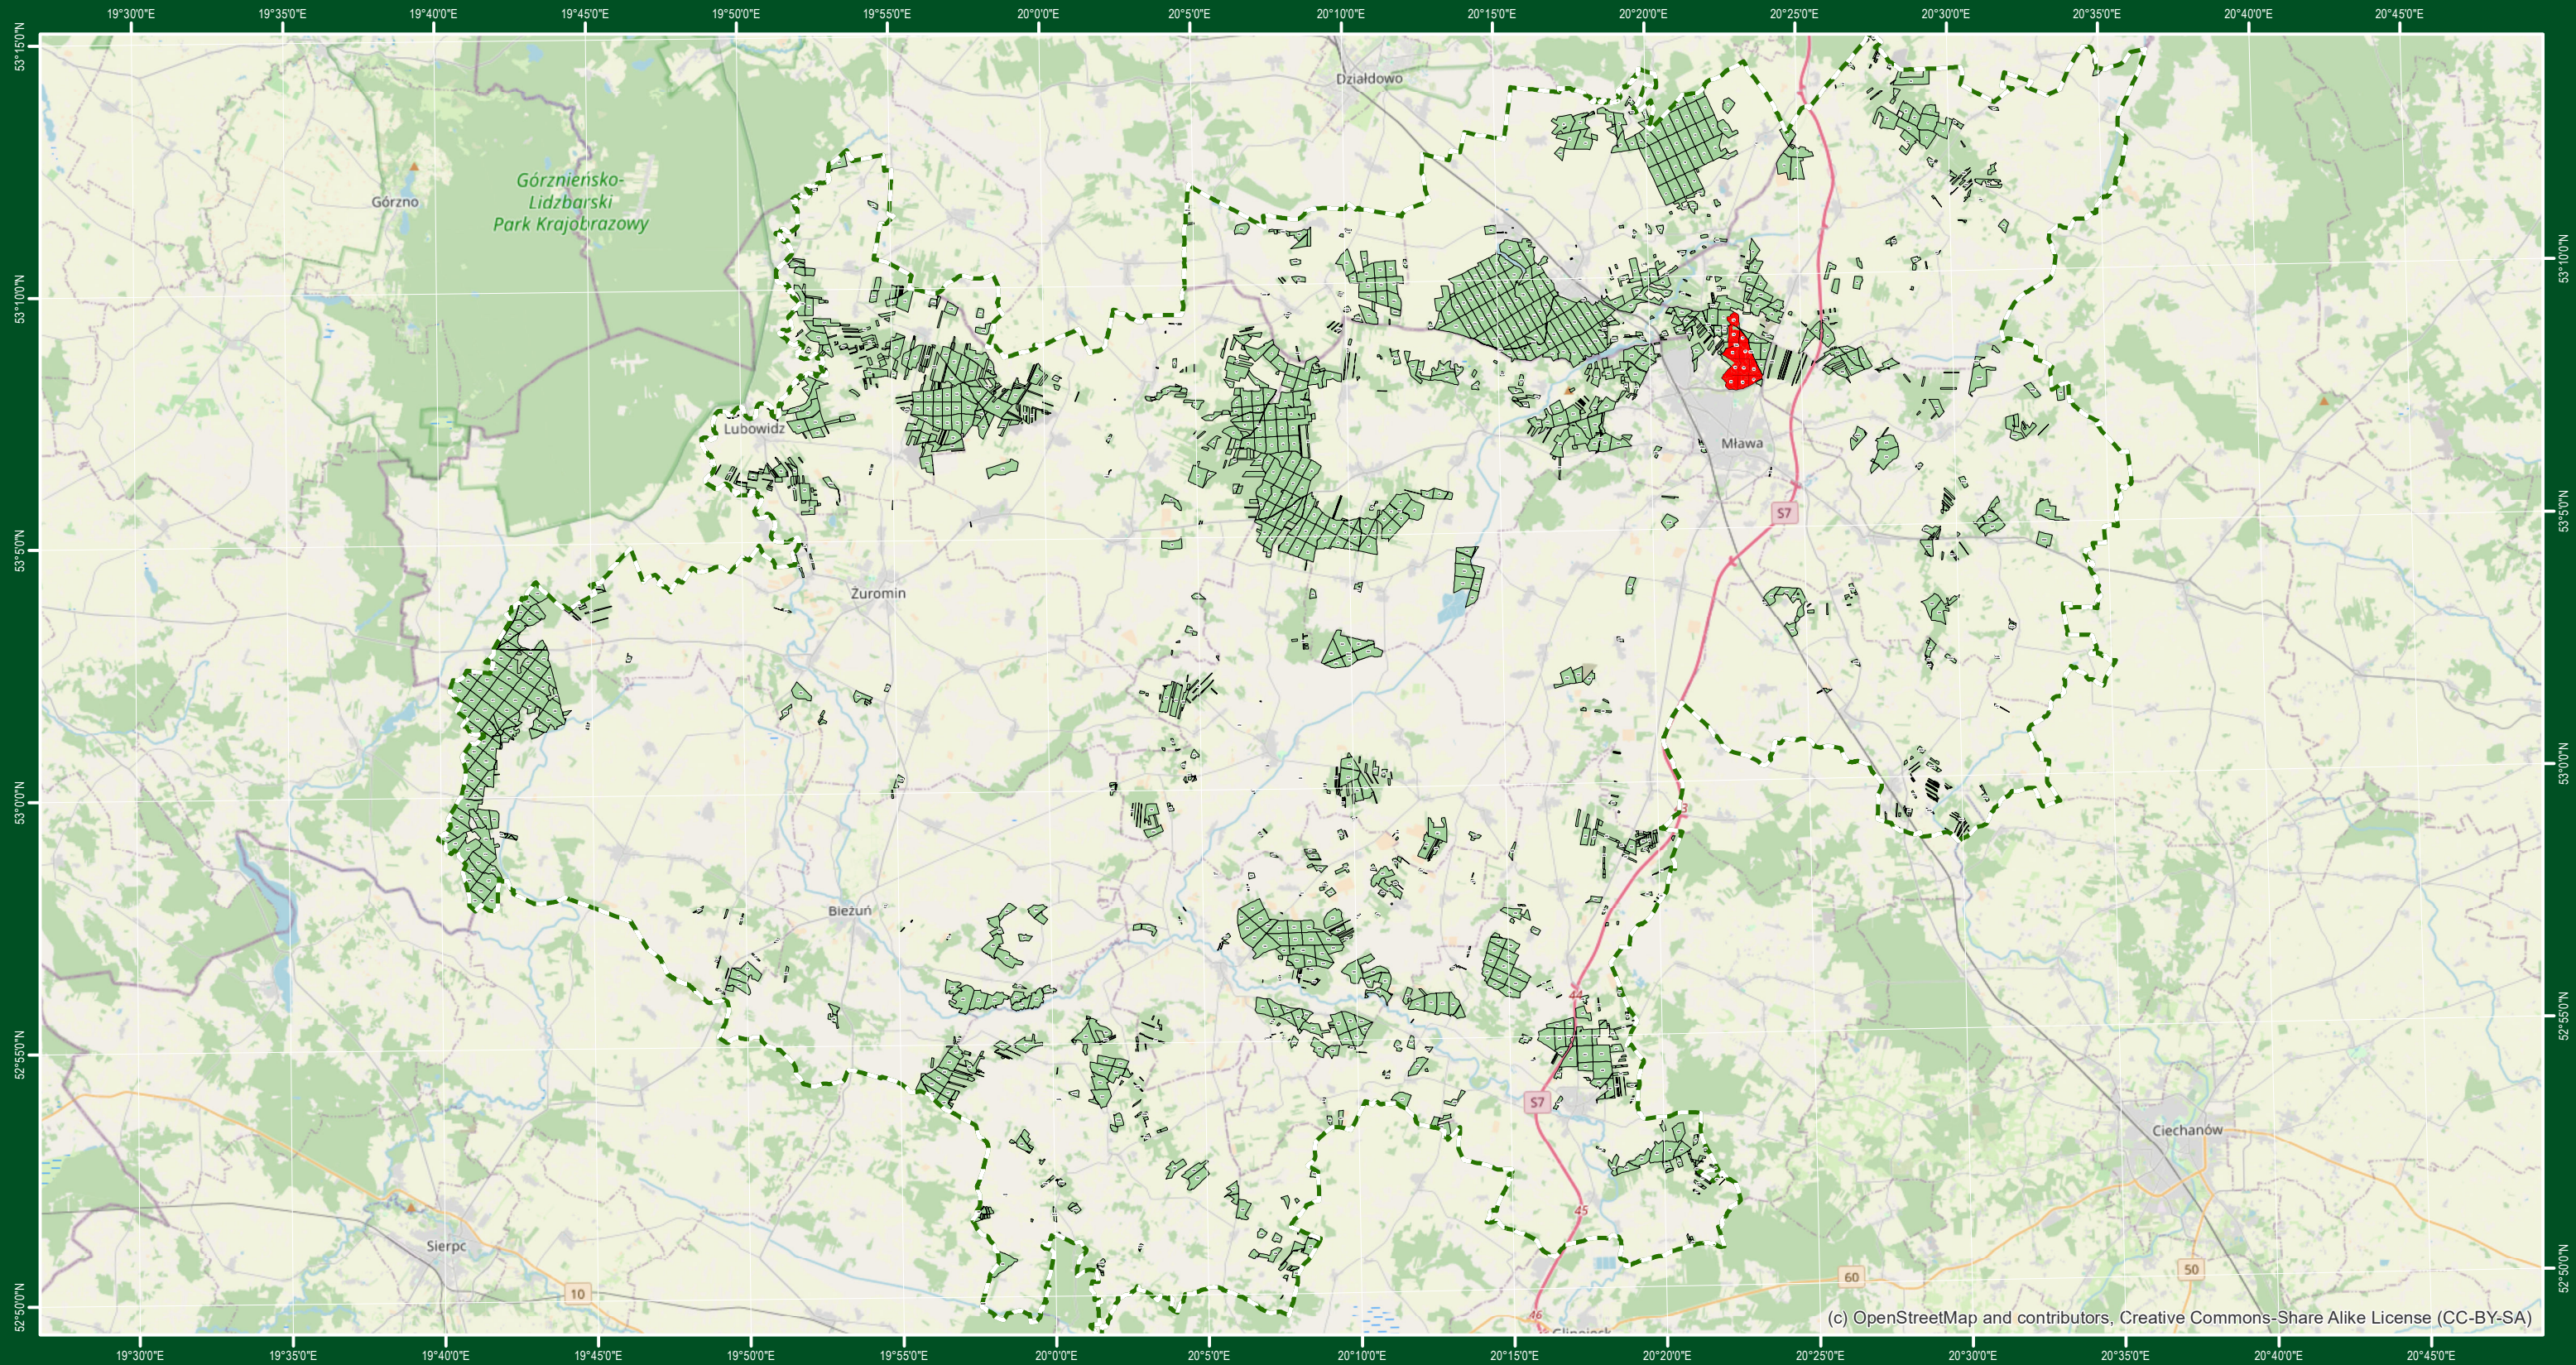

# MAPA LASÓW O SZCZEGÓLNYCH WALORACH PRZYRODNICZYCH - HCV KATEGORII 4.3 NADLEŚNICTWO DWUKOŁY RDLP OLSZTYN

(c) OpenStreetMap and contributors, Creative Commons-Share Alike License (CC-BY-SA)

Źródła:  
Nadleśnictwo Dwukoły (LMN)  
@autorzy OpenStreetMap (openstreetmap.org)  
licencja CC-BY-SA 2.0  
Układ współrzędnych: PL-1992  
Siatka: WGS 84  
Stan aktualności: 10.07.2025

- HCV 4.3
- granice nadleśnictwa
- grunty w zarządzie LP