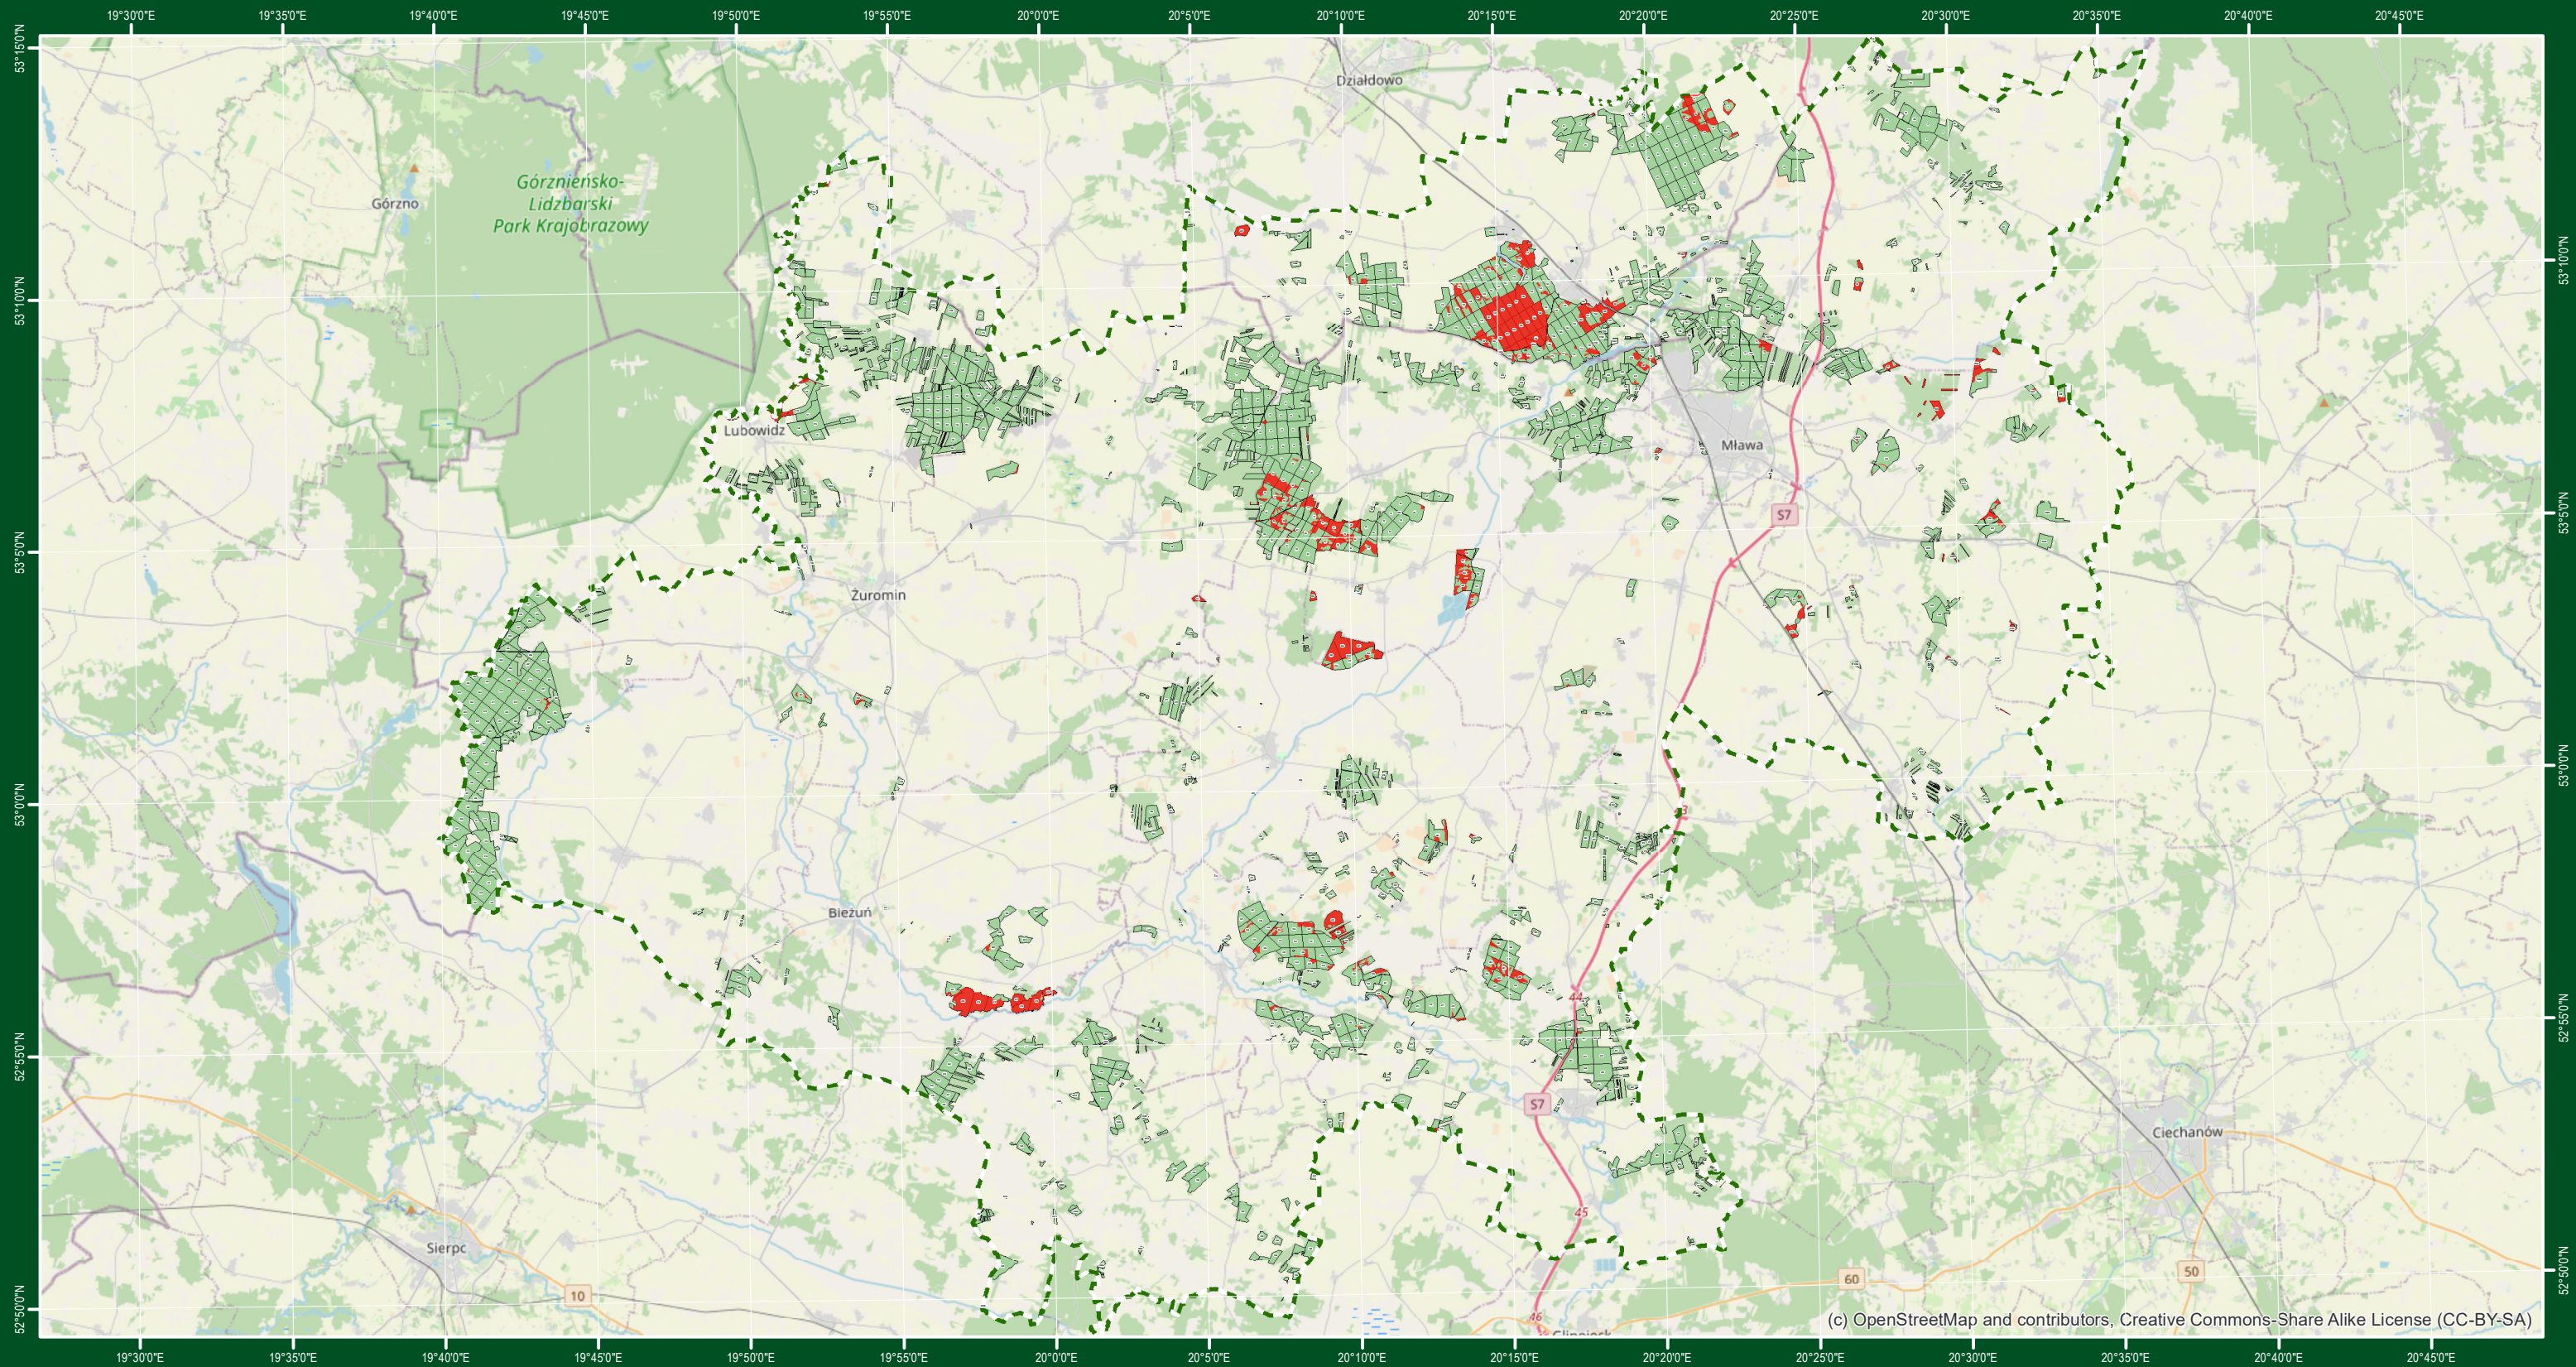

# MAPA LASÓW O SZCZEGÓLNYCH WALORACH PRZYRODNICZYCH - HCV KATEGORII 3.2 NADLEŚNICTWO DWUKOŁY RDLP OLSZTYN

Źródła:  
Nadleśnictwo Dwukoły (LMN)  
@autorzy OpenStreetMap (openstreetmap.org)  
licencja CC-BY-SA 2.0  
Układ współrzędnych: PL-1992  
Siatka: WGS 84  
Stan aktualności: 10.07.2025

- HCV 3.2
- granice nadleśnictwa
- grunty w zarządzie LP