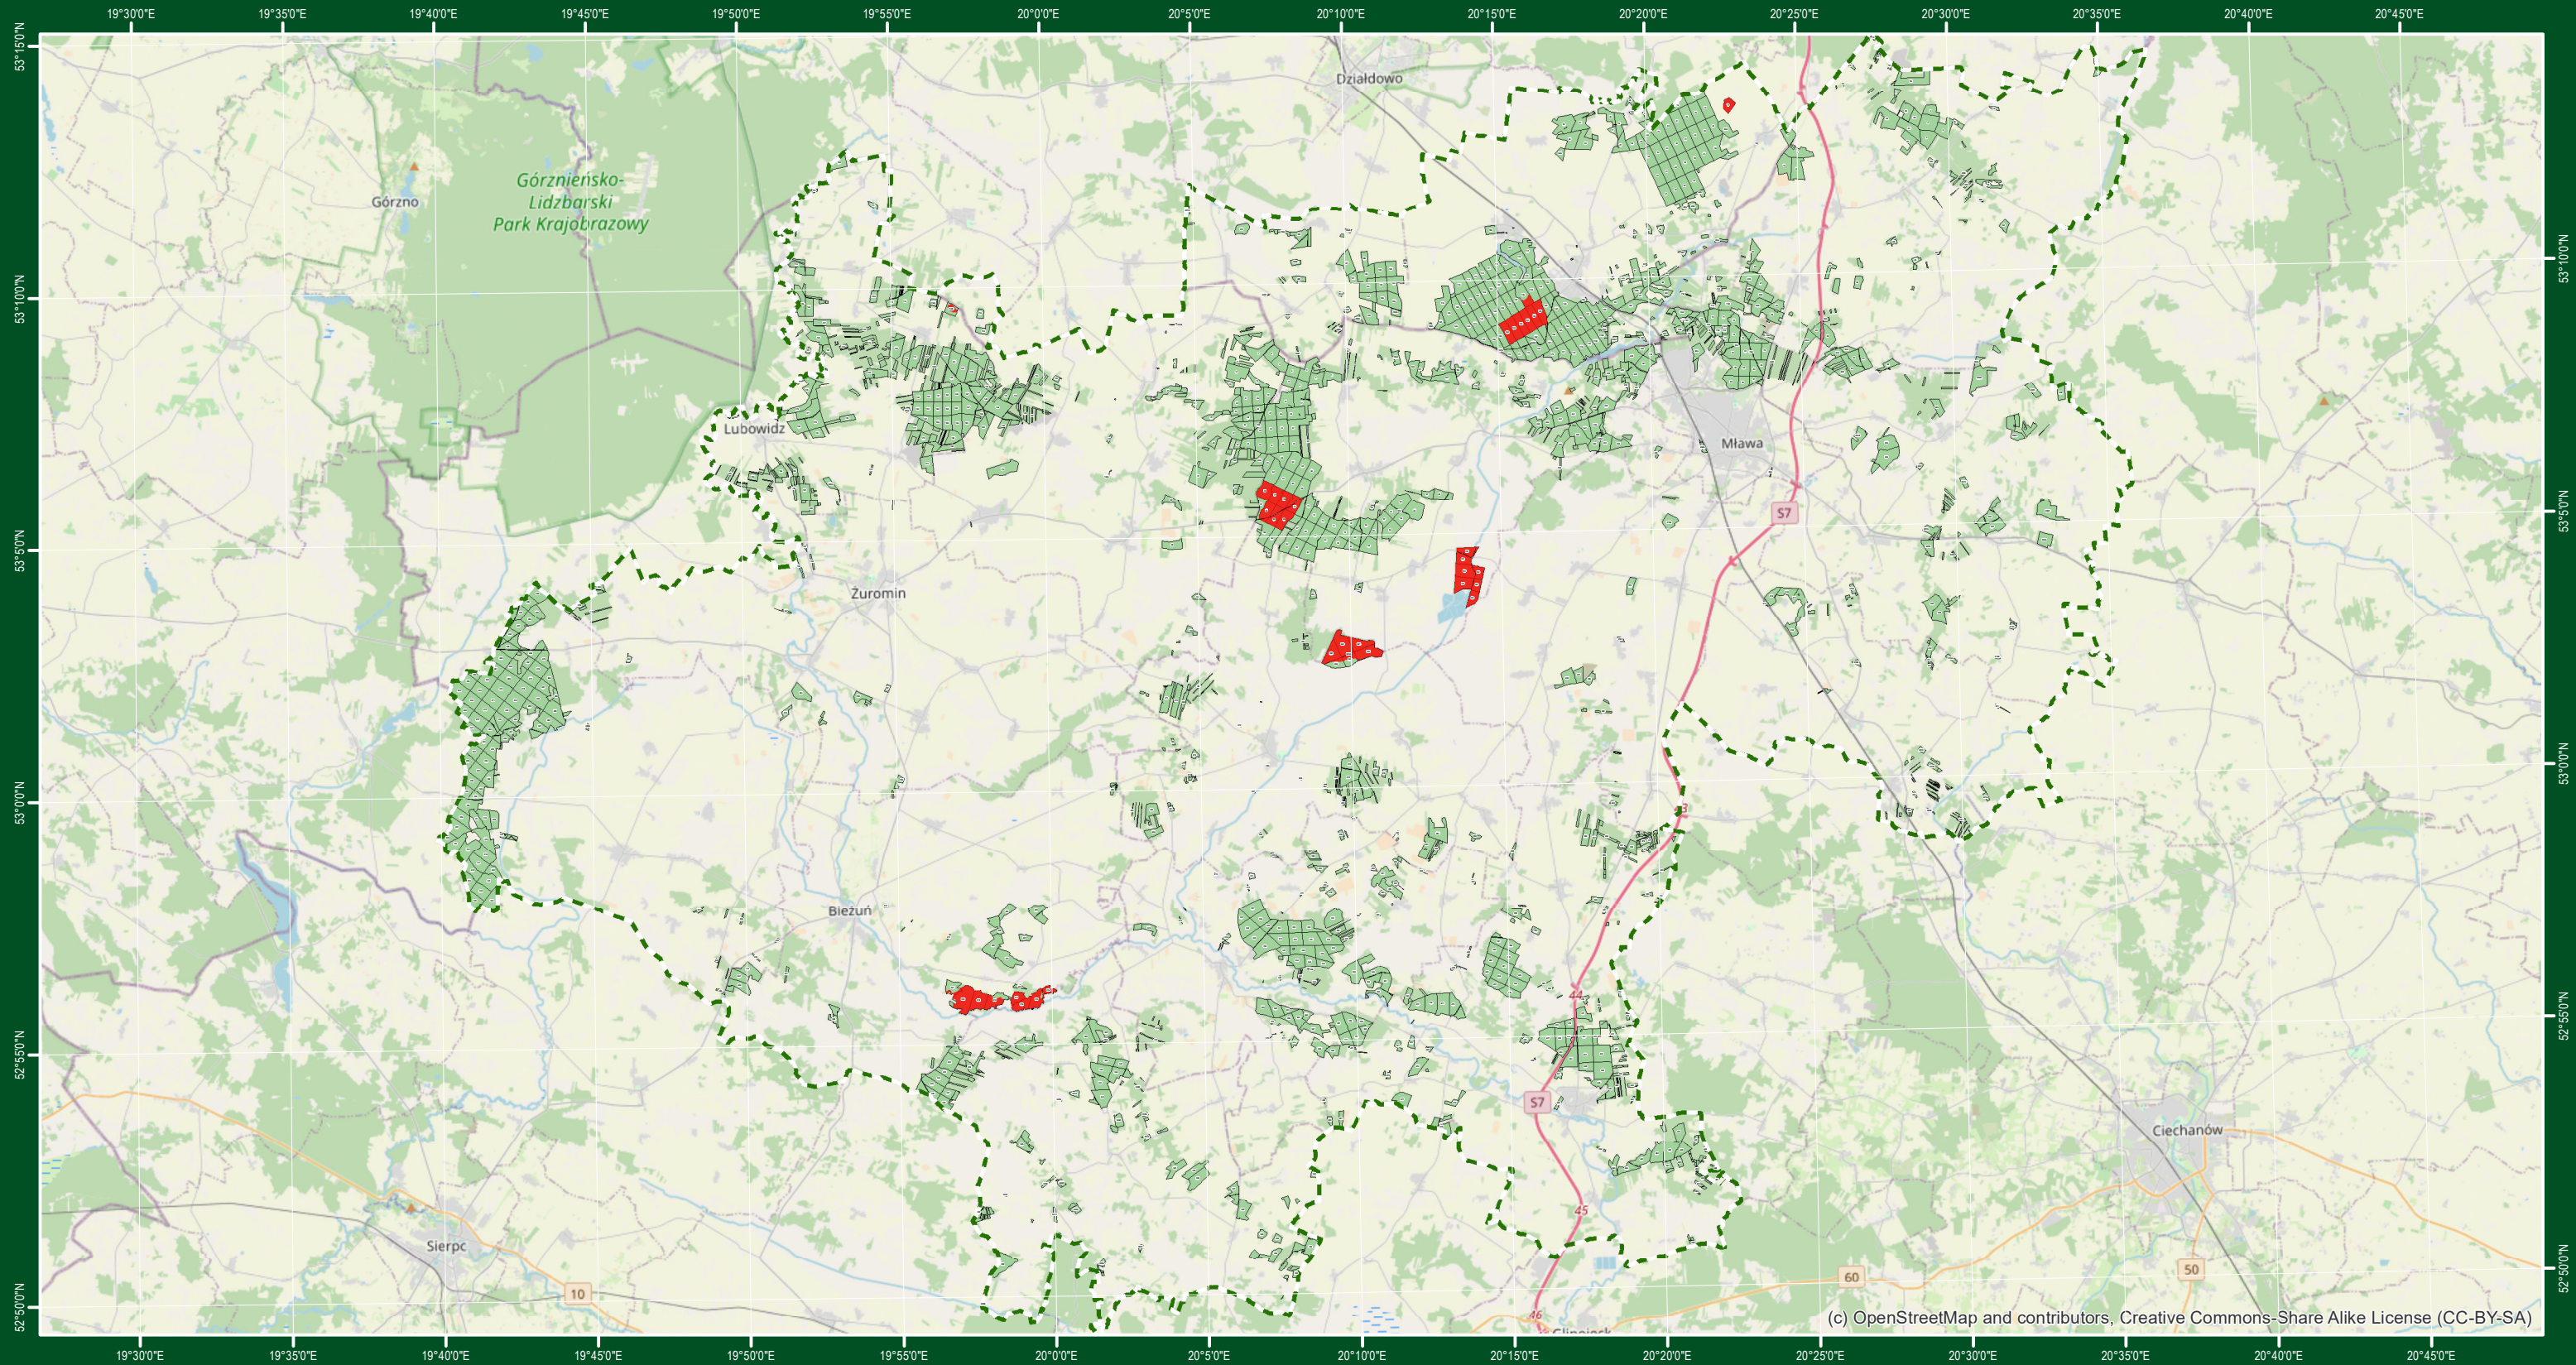

# MAPA LASÓW O SZCZEGÓLNYCH WALORACH PRZYRODNICZYCH - HCV KATEGORII 1.1 NADLEŚNICTWO DWUKOŁY RDLP OLSZTYN

(c) OpenStreetMap and contributors, Creative Commons-Share Alike License (CC-BY-SA)

Źródła:  
Nadleśnictwo Dwukoły (LMN)  
@autorzy OpenStreetMap (openstreetmap.org)  
licencja CC-BY-SA 2.0  
Układ współrzędnych: PL-1992  
Siatka: WGS 84  
Stan aktualności: 10.07.2025

-  HCV 1.1
-  granice nadleśnictwa
-  grunty w zarządzie LP