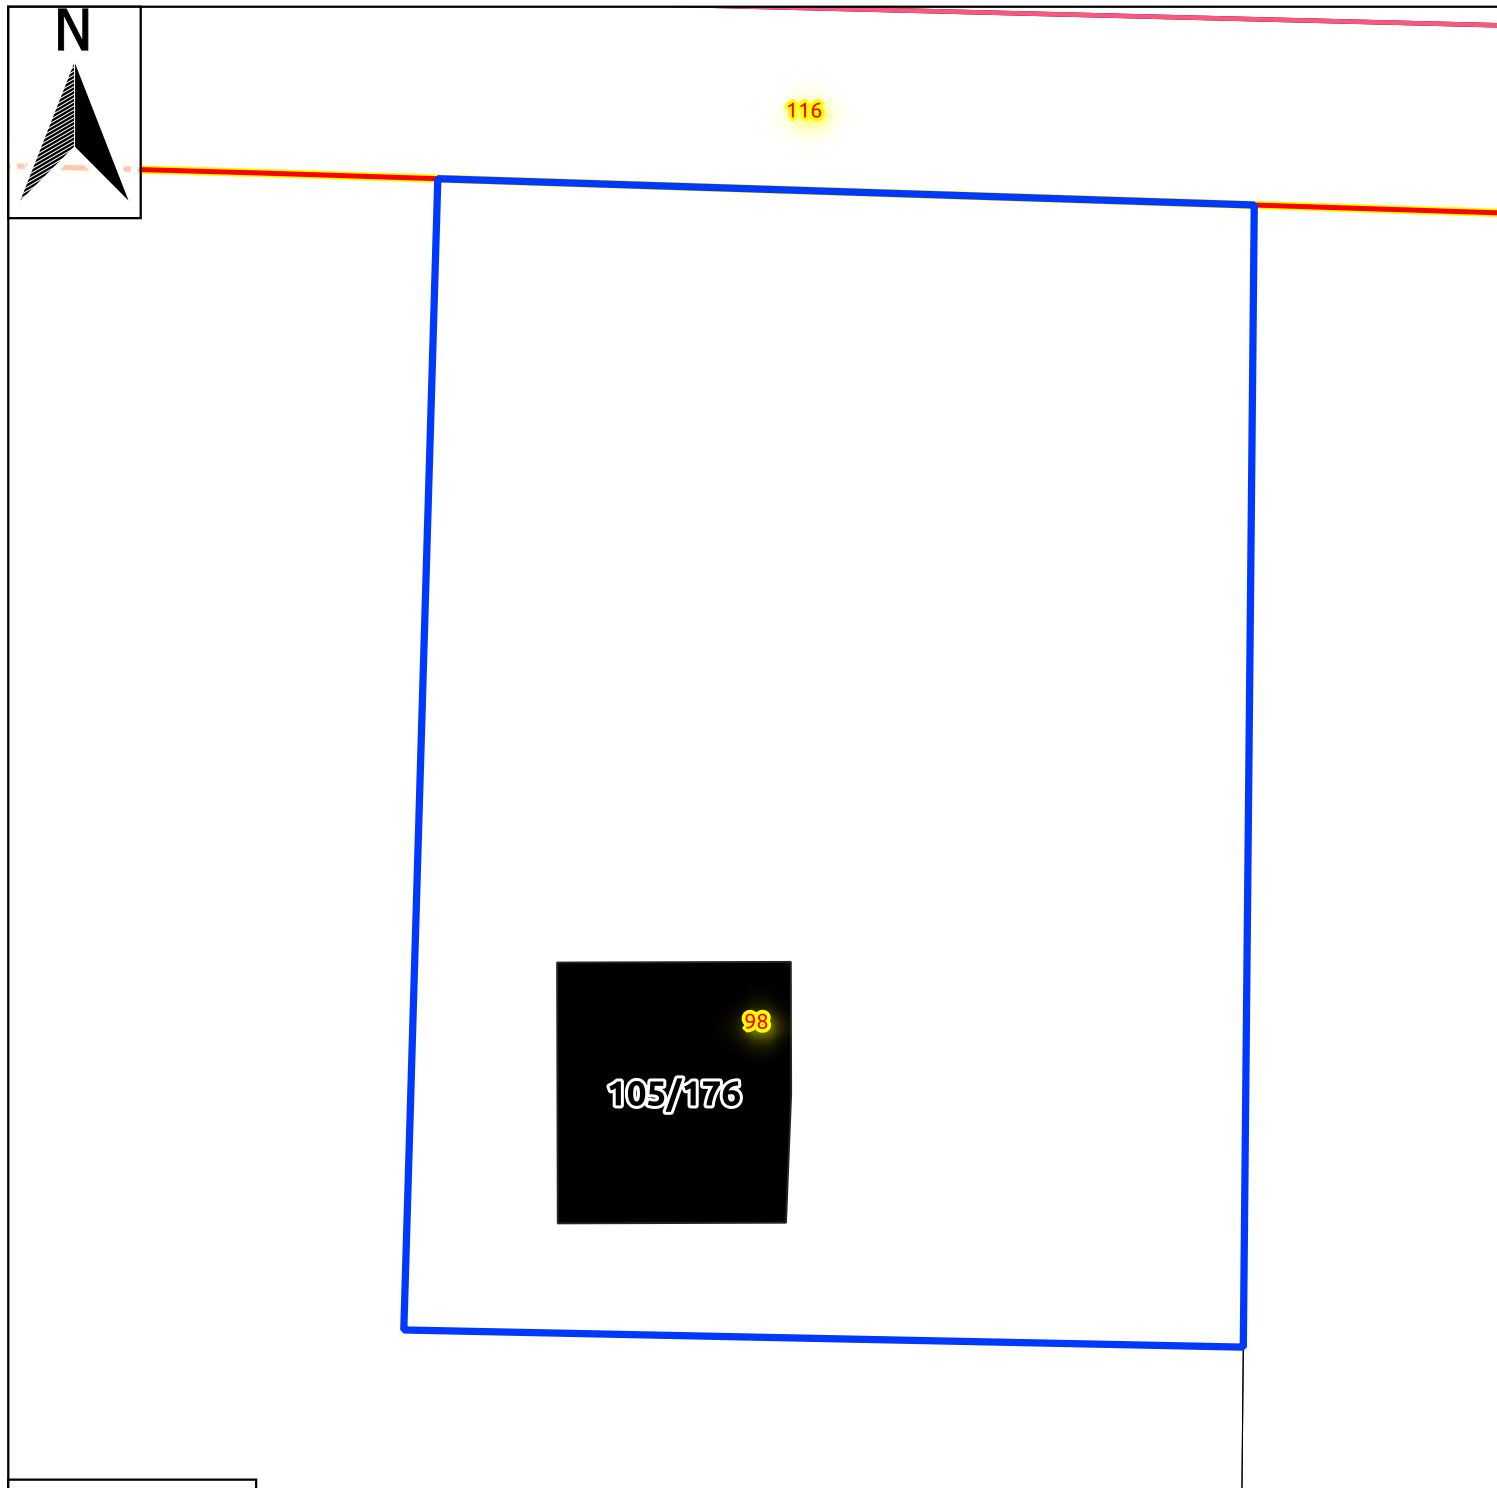

Mapa gospodarcza

Nadleśnictwo Dwukoły

Obręb: Dwukoły
Leśnictwo: Krajewo
Oddział: 77 -c -00
RDLP w Olsztynie

Działka ewidencyjna: 98
Obręb ewidencyjny: Krajewo
Gmina: Mława
Powiat: mławski
Województwo: mazowieckie

Legenda

- wydzielienia
- drogi publiczne
- działki ewidencyjne
- obszar objęty wnioskiem